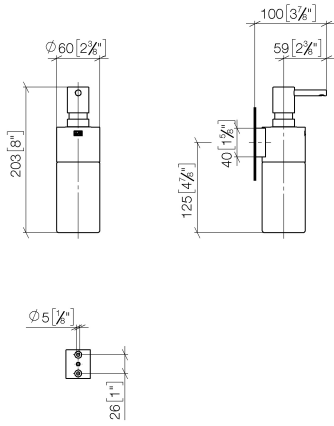

83 435 970

- Flasche aus Kristallglas, matt
- Breite 60 mm
- Höhe 200 mm
- 250 ml Flaschenvolumen
- Ausladung 96 mm

Passt zu: MADISON, MEM, TARA, CL.1,  
LISSÉ, VAIA, META, CYO

	Chrom	83 435 970-00
	Platin gebürstet	83 435 970-06
	Platin	83 435 970-08
	Dark Chrome	83 435 970-19
	Light Gold	83 435 970-26
	Light Gold gebürstet	83 435 970-27
	Messing gebürstet (23kt Gold)	83 435 970-28
	Schwarz matt	83 435 970-33
	Bronze gebürstet	83 435 970-42
	Champagne gebürstet (22kt Gold)	83 435 970-46
	Champagne (22kt Gold)	83 435 970-47
	Chrom gebürstet	83 435 970-93
	Dark Platin gebürstet	83 435 970-99

83 435 970

mm [inches]

83 435 970

Ersatzteile für die  
anderen  
Oberflächenvarianten  
finden Sie hier: Platin  
gebürstet

### Ersatzteilstückliste

Nr.	Artikelnummer	Benennung	Verbaumenge	Lieferzeit
1	90 10 10 535 00-00	Spender	1	10
2	90 10 10 525 00-00	Aufnahme	1	10
3	90 90 04 001 00 82	Glas	1	2
4	09 30 30 093 90	Schraube	1	2
5	05 30 31 025 00 90	Befestigungssatz	1	2
6	08 10 10 530-00	Halter	1	10